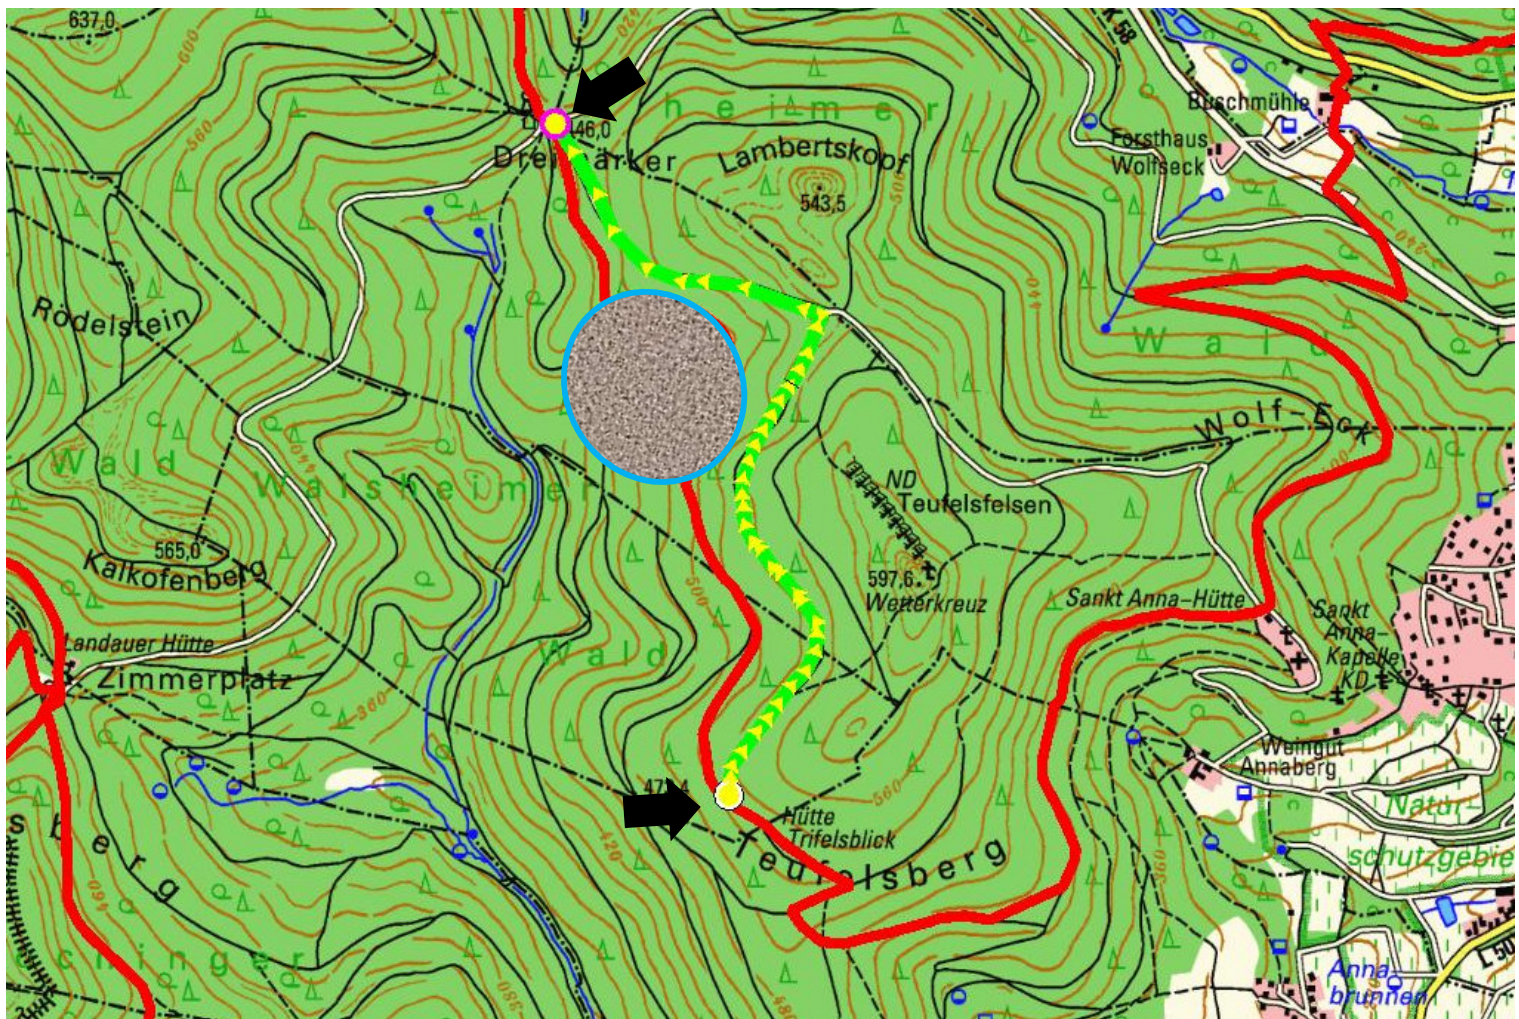

# Umleitung Pfälzer Weinsteig/Hüttentour

Liebe Wandergäste,

wegen Forstarbeiten zwischen Trifelsblick-Hütte und Dreimärker müssen die Pfälzer Hüttentour und der Pfälzer Weinsteig (Etappe 7) im Zeitraum 14.12. bis voraussichtlich 20.12. umgeleitet werden. Die Umleitung ist vor Ort ausgeschildert. Wir bitten die Umleitung zu Ihrer eigenen Sicherheit zu beachten und danken für das Verständnis.

## Legende:

Umleitung Anfang/Ende

Pfälzer Weinsteig

Umgehung

Bereich der Sperrung:

Pfalz.Touristik e.V.  
Martin-Luther-Straße 64  
67433 Neustadt/Weinstraße  
06321 – 39 16 0  
info@pfalz-touristik.de  
www.wandermenue-pfalz.de